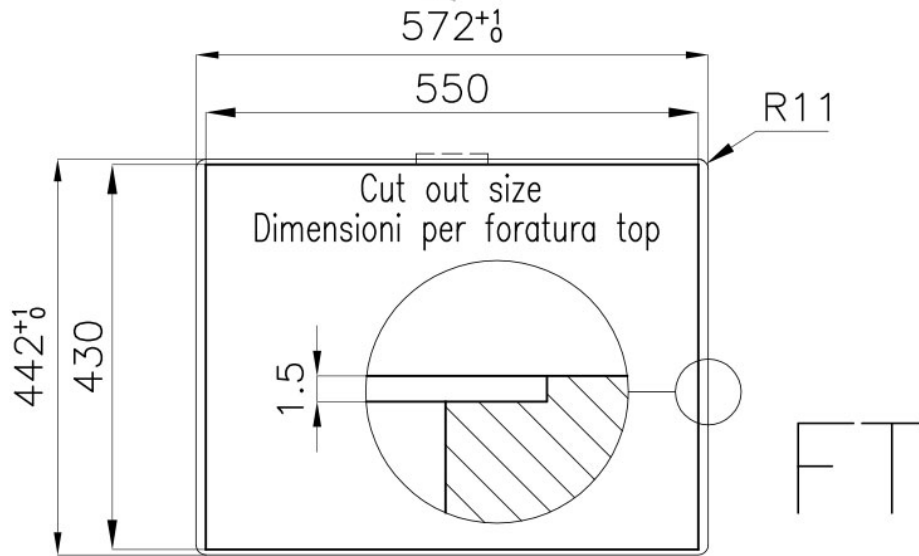

DETTAGLI

Bordo Installazione Sopratop | Filotop

Materiale Acciaio inox AISI 304

Texture Spazzolato

Base 60 cm

Dimensioni 570x440 mm

Dotazioni standard Ganci di fissaggio, guarnizione, piletta, troppo-pieno e sifone, Imballo in scatola

Fori Mixer Nessun foro di serie

Foro incasso Vedi scheda tecnica

Gocciolatoio No

Larghezza 57 cm

Misura vasca 530x400mm

Numero vasche 1 vasca

Piletta Piletta SPACE 3,5"

Note:

Poiché il prodotto è costituito da un'unica superficie d'acciaio senza giunture e senza interstizi, non è consentito l'uso del tritarifiuti e della piletta con controllo automatico.

DATI TECNICI

intaglio per il troppo-pieno
solo con top > 30 mm
recess for housing the over-flow
only for top > 30 mm