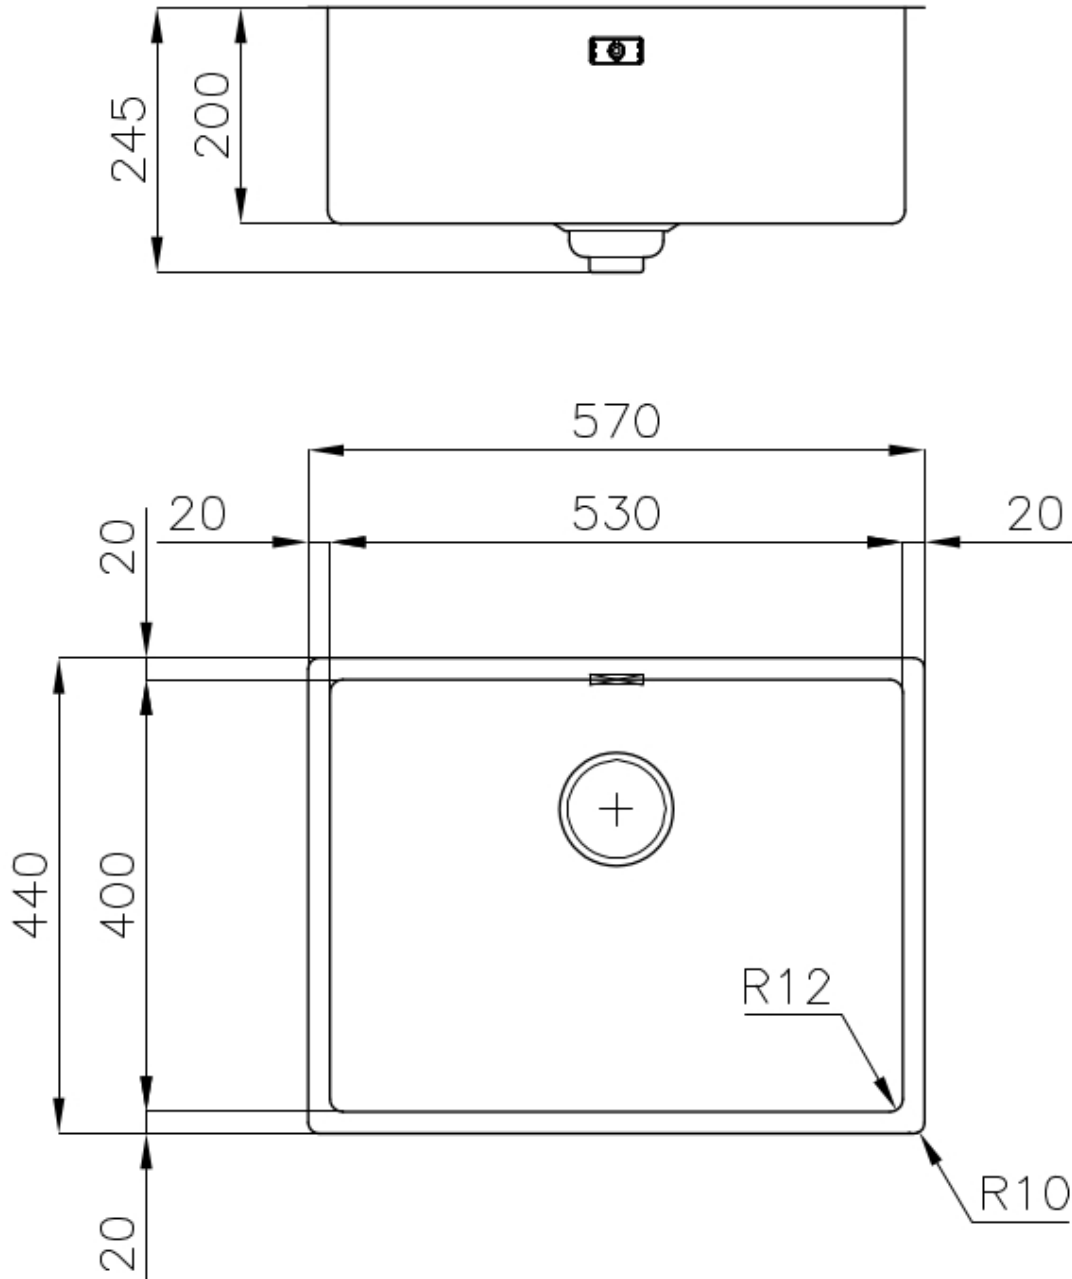

Note:

Poiché il prodotto è costituito da un'unica superficie d'acciaio senza giunture e senza interstizi, non è consentito l'uso del tritarifiuti e della piletta con controllo automatico.

DATI TECNICI