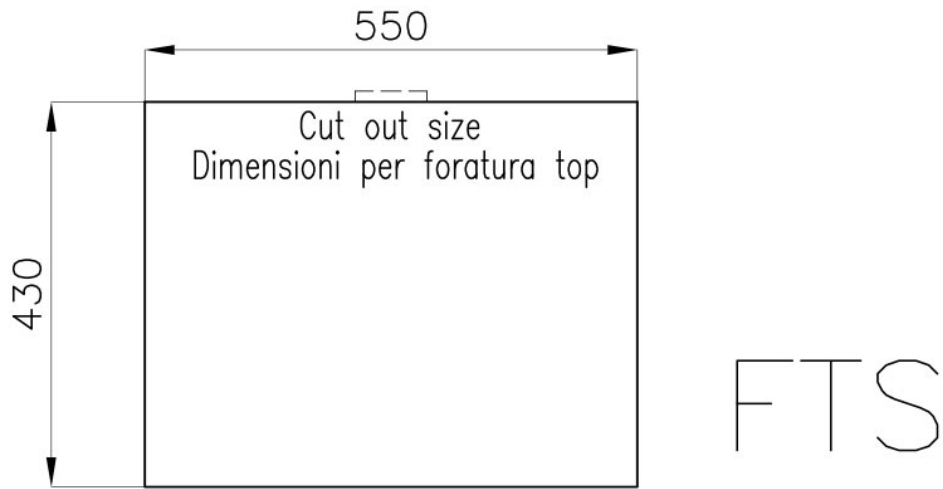

DETTAGLI

Bordo Installazione Sopratop | Filotop

Materiale Acciaio inox AISI 304

Texture Spazzolato

Base 60 cm

Dimensioni 570x440 mm

Dotazioni standard Ganci di fissaggio, guarnizione, piletta, troppo-pieno e sifone, Imballo in scatola

Fori Mixer Nessun foro di serie

Foro incasso Vedi scheda tecnica

Gocciolatoio No

Larghezza 57 cm

Misura vasca 530x400mm

Numero vasche 1 vasca

Piletta Piletta SPACE 3,5"

Note:

Poiché il prodotto è costituito da un'unica superficie d'acciaio senza giunture e senza interstizi, non è consentito l'uso del tritarifiuti e della piletta con controllo automatico.

DATI TECNICI

intaglio per il troppo-pieno
solo con top > 30 mm
recess for housing the over-flow
only for top > 30 mm