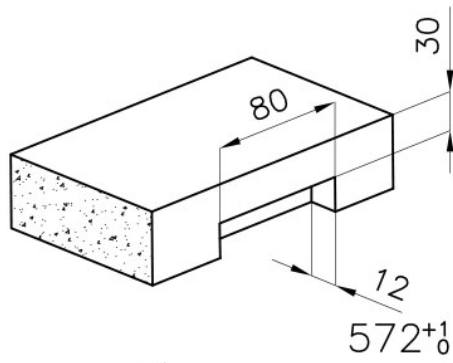

Vasche con forme squadrate dal design moderno e con aumentata capienza. Per un'estetica minimal coniugata con la massima praticità.

PILETTA SPACE

Grazie al tappo in acciaio inox dona allo scarico un aspetto minimal. Space ha inoltre un ingombro limitato e permette l'ottimale utilizzo del vano sottolavello.

DETTAGLI

Bordo Installazione Sopratop | Filotop

Materiale Acciaio inox AISI 304

Texture Spazzolato

Base 60 cm

Dimensioni 570x440 mm

Dotazioni standard Ganci di fissaggio, guarnizione, piletta, troppo-pieno e sifone, Imballo in scatola

Fori Mixer Nessun foro di serie

Foro incasso Vedi scheda tecnica

Gocciolatoio No

Larghezza 57 cm

Misura vasca 530x400mm

Numero vasche 1 vasca

Piletta Piletta SPACE 3,5"

Note:

Poiché il prodotto è costituito da un'unica superficie d'acciaio senza giunture e senza interstizi, non è consentito l'uso del tritarifiuti e della piletta con controllo automatico.

DATI TECNICI

intaglio per il troppo-pieno
solo con top > 30 mm
recess for housing the over-flow
only for top > 30 mm